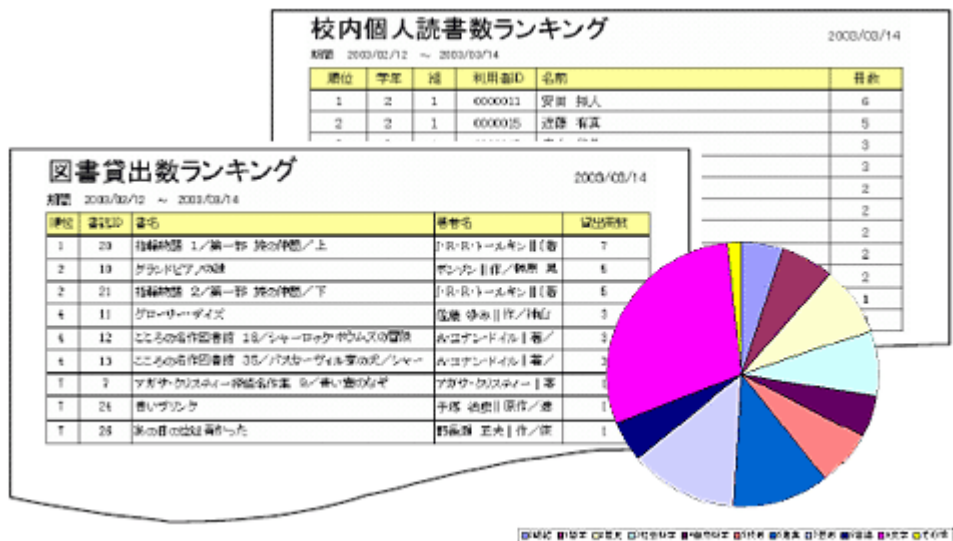

多彩な集計結果表示機能で資料づくりにお役立ち

ランキング

どのような本がたくさん読まれているか？ 一番本を借りている利用者は？ などのランキング表示から、各種統計資料の出力、マスタデータを含み帳票出力でき、集計グラフなど、多彩な集計結果出力を行えます。